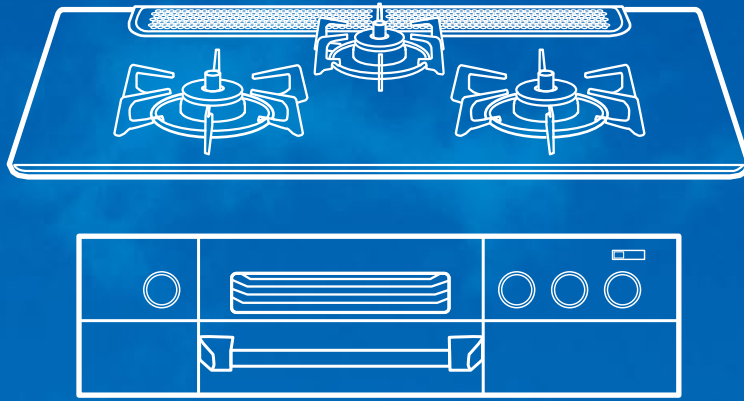

Kitchenから愛を込めて…

地球にやさしく、
家計にやさしく、
家族にやさしく。

愛情コンロ

ecoと快適と安心を兼ね備えた、**リンナイ**のガラストップシリーズ

Si sensor

賢いSiセンサー搭載で、安心見張り番!

安心機能(Safety)と便利機能(Support)を充実させるため、すべてのバーナーに一步進んだ賢い(Intelligent)温度センサーを標準装備しました。先進のSiセンサーコンロは、もっと美味しくもっと楽しい料理を通じて家族の食卓にたくさんの笑顔(Smile)を運びます。

◎天ぷら油過熱防止◎焦げ付き消火機能◎立ち消え安全装置◎コンロ消し忘れ消火機能

家族にうれしい安心機能

センサー付コンロなら、ウっかりも安心です!

◎天ぷら油過熱防止

◎グリル過熱防止◎感震機能※DELICIAのみ

奥様にやさしい便利機能

パノラマワイドグリル

※DELICIAのみ

お魚を自動で焼ける便利なオートグリル

※DELICIA、W7シリーズのみ

奥様にうれしい清掃性

ガラストッププレートなら、お手入れ楽々。さっとひと拭きでキレイに

ワイヤータイプのゴックなら軽くてお手入れも簡単

SCHOTT CERAN®

ガスコンロなら同時4ヶ所調理!

忙しい朝でも、すばやく調理

◎炊飯機能◎コンロ・グリルタイマー◎揚げ物温度調節機能など