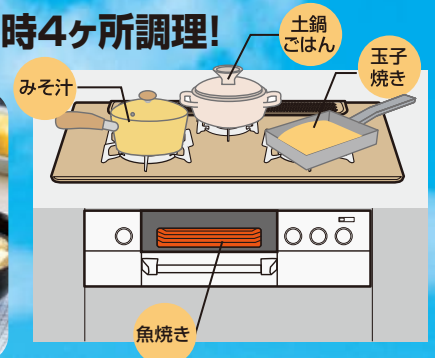

◎天ぷら油過熱防止◎焦げ付き消火機能◎立ち消え安全装置◎コンロ消し忘れ消火機能

家族にうれしい安心機能

センサー付コンロなら、ウっかりも安心です!

◎天ぷら油過熱防止

◎グリル過熱防止◎感震機能※DELICIAのみ

奥様にやさしい便利機能

パノラマワイドグリル

※DELICIAのみ

お魚を自動で焼ける便利なオートグリル

※DELICIA、W7シリーズのみ

奥様にうれしい清掃性

ガラストッププレートなら、お手入れ楽々。さっとひと拭きでキレイに

ワイヤータイプのゴックなら軽くてお手入れも簡単

SCHOTT CERAN®

ガスコンロなら同時4ヶ所調理!

忙しい朝でも、すばやく調理

◎炊飯機能◎コンロ・グリルタイマー◎揚げ物温度調節機能など